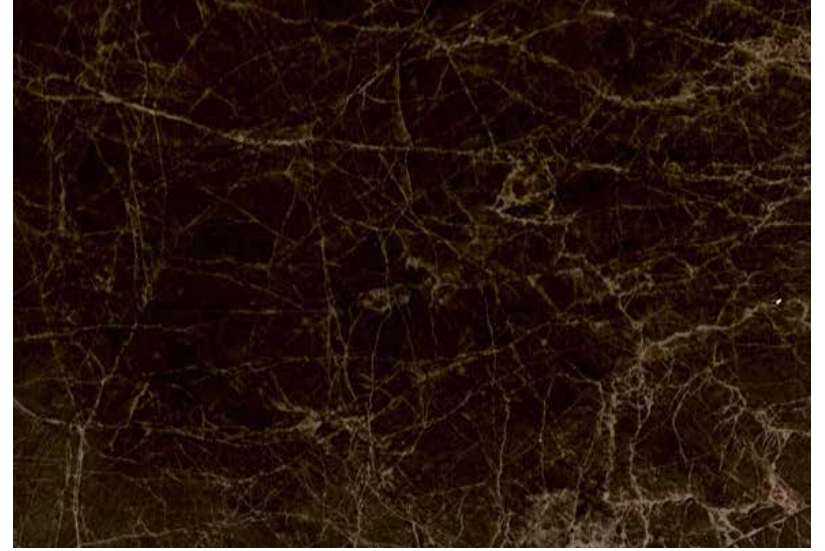

DARK EMPERADOR

AVAILABLE PRODUCTS MEVCUT ÜRÜNLER

Block, Slab, Tile, Mosaic, Profile Blok, Plaka, Fayans, Mozaik, Profil