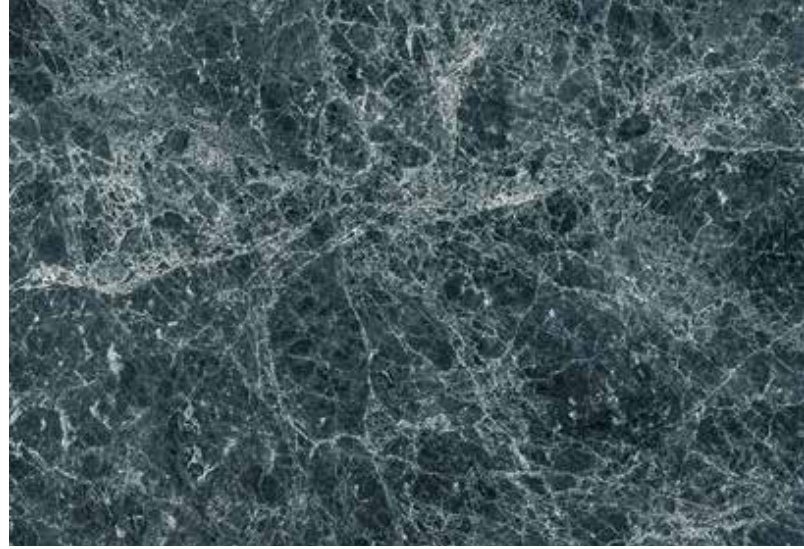

TUNDRA BLUE

AVAILABLE PRODUCTS MEVCUT ÜRÜNLER

Block, Slab, Tile, Mosaic, Profile Blok, Plaka, Fayans, Mozaik, Profil